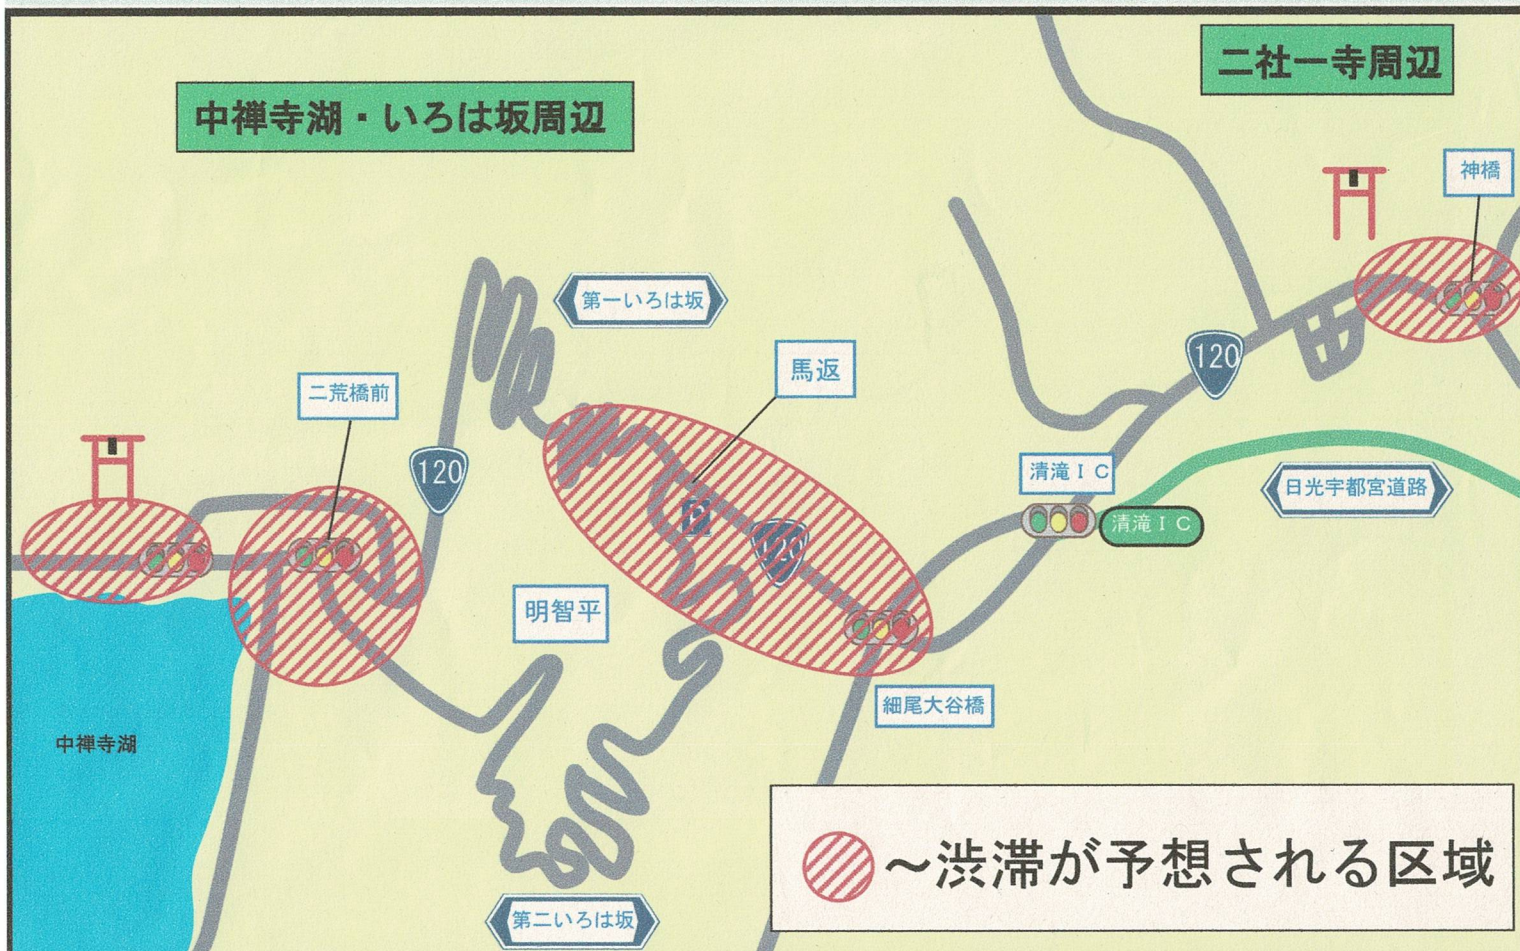

## 6月24日(土)～26日(月)

までの3日間、

### 中禅寺湖・いろは坂周辺 二社一寺周辺

において交通規制等による渋滞が予想されます。

期間中は、

- **公共交通機関の利用(マイカーの利用自粛)**
- **業務用車両の運行調整**

等について、ご理解とご協力をお願いします。

※ 上記以外の区域においても交通規制等により渋滞する可能性があります。